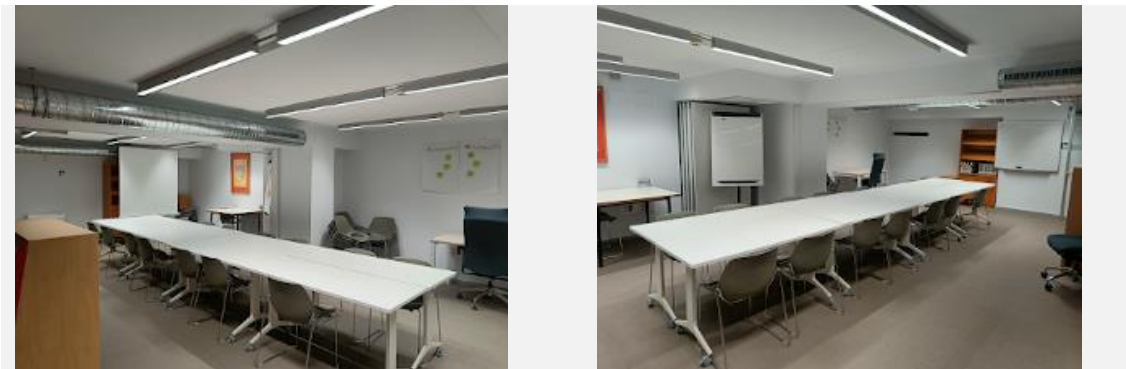

### Biblioteca Pública Municipal José Saramago

Avenida Monforte de Lemos, 38 28029 Madrid

Datos de la sala	
AFORO:	26
UBICACIÓN:	Planta baja
SUPERFICIE:	53,8 m2 divisible en dos espacios de: <ul style="list-style-type: none"><li>• 23,4 m<sup>2</sup></li><li>• 28,4 m<sup>2</sup></li></ul>
TOMA DE ELECTRICIDAD:	16
TOMA DE DATOS:	1
WIFI:	Sí
PROYECTOR:	Sí
PANTALLA:	Sí
EQUIPO AUDIO:	Sí
EQUIPO DE ORDENADOR:	Portátil
MOBILIARIO:	<ul style="list-style-type: none"><li>• 8 mesas 140x60</li><li>• 1 mesa 120x60</li><li>• 1 mesa 99x99</li><li>• 2 sillas de despacho</li><li>• 26 sillas</li><li>• 2 pizarras</li></ul>

### Sala sin dividir

### Sala dividida